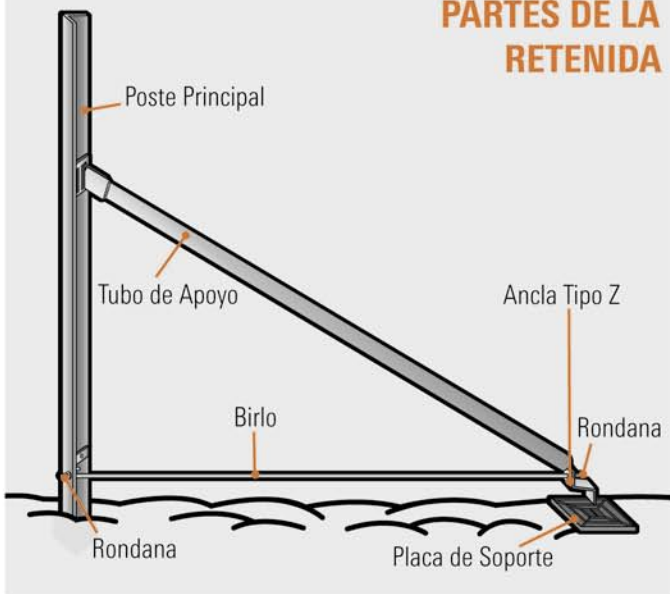

PARTES DE LA RETENIDA

DEACERO
EXCELENCIA EN CALIDAD

01800 0213338
ventas@deacero.com
www.deacero.com

MONTERREY N.L.

Tel: (81) 8368 11 00
Fax: (81) 8368 12 98

MÉXICO D.F.

Tel: (55) 5366 52 00
Fax: (55) 5366 52 01

OFICINAS VENTAS

GUADALAJARA, JAL.

Tel: (33) 3110 10 00
Fax: (33) 3110 08 97

PUEBLA, PUE.

Tel: (222) 223 68 40
Fax: (222) 223 68 41

plantas en: Monterrey | Guadalupe | Ramos Arizpe | Saltillo | León | Puebla | Celaya | México | Morelia | Mexicali